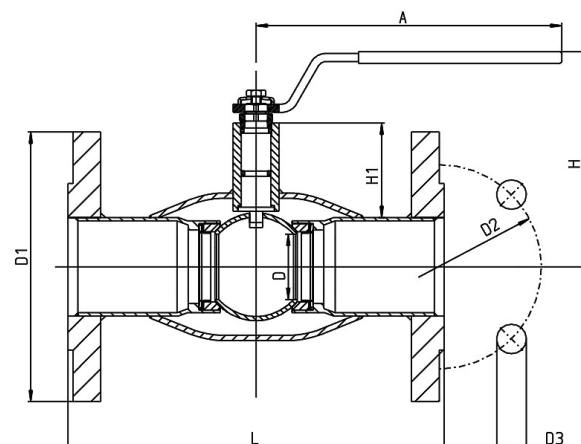

Vexve 113- Серия

фланец/фланец

Спецификация материалов

Корпус :	Углеродистая сталь, EN 10217-2 P 235GH (1.0345)
Шар:	Нерж. сталь, EN X5CrNi 18-10 (1.4 301)
Шток:	Нерж. сталь, EN X8CrNiS 18-9 (1.4 305)
Уплотнение штока:	NBR
Уплотнение шара:	Уплотнение PTFE
Ручка:	Оцинкованная сталь
DN 10 - 150	Окрашенная углеродистая сталь
DN 200 - 250	Поставляется только с механическим редуктором
DN 300	Рекомендуется механический редуктор с червячной передачей
DN 150 - 300	
Температура:	-40 °C - +70 °C
	При температуре ниже +70 C обратитесь на завод производитель

DN	PN корпус	PN фланцы	Код	D	D1	D2	D3	D4	H	H1	A	L	Отверстия	ISO5211	Kv	Kg
15	40	40	113 015	10	95	65	14	-	100	23	120	130	4	-	8	1,8
20	40	40	113 020	15	105	75	14	-	100	24	120	150	4	-	14	2,4
25	40	40	113 025	20	115	85	14	-	105	40	150	160	4	-	25	2,9
32	40	40	113 032	25	140	100	18	-	105	39	150	180	4	-	41	4,7
40	40	40	113 040	32	150	110	18	-	125	59	190	200	4	-	65	5,4
50	40	40	113 050	40	165	125	18	-	130	59	190	230	4	-	103	7,2
65	25	16	113 065	50	185	145	18	-	180	71	280	270	8	-	180	9,7
80	25	16	113 080	65	200	160	18	-	190	77	280	280	8	-	290	11,5
100	25	16	113 100	80	220	180	18	-	220	92	280	300	8	-	470	16,8
125	25	16	113 125	100	250	210	18	-	245	95	420	325	8	-	830	23,6
150	25	16	113 150	125	285	240	22	-	265	103	600	350	8	-	1150	32
200	25	16	113 200	150	340	295	22	35	260	92	900	400	12	F 12	1750	58
250	25	16	113 250	200	405	355	26	40	300	108	1200	500	12	F 14	3250	99

www.vexve-russia.ru

8 800 555 22 15

Vexve 113- Серия фланец/фланец

DN	PN корпус	PN фланцы	Код	D	D1	D2	D3	H	H1	L	Отверстия	ISO5211	Kv	Kг
300	25	16	113 300	250	460	410	26	50	132	500	12	F 16	4600	138
350	25	16	113 350	290	520	470	26	50	192	706	16	F 16	9600	230
400	25	16	113 400	340	580	525	30	70	242	810	16	F 25	13300	330
500	25	16	113 500	390	715	650	33	90	259	978	20	F 30	18700	530
600	25	16	113 600	489	840	770	36	90	274	1130	20	F 30	45000	1150